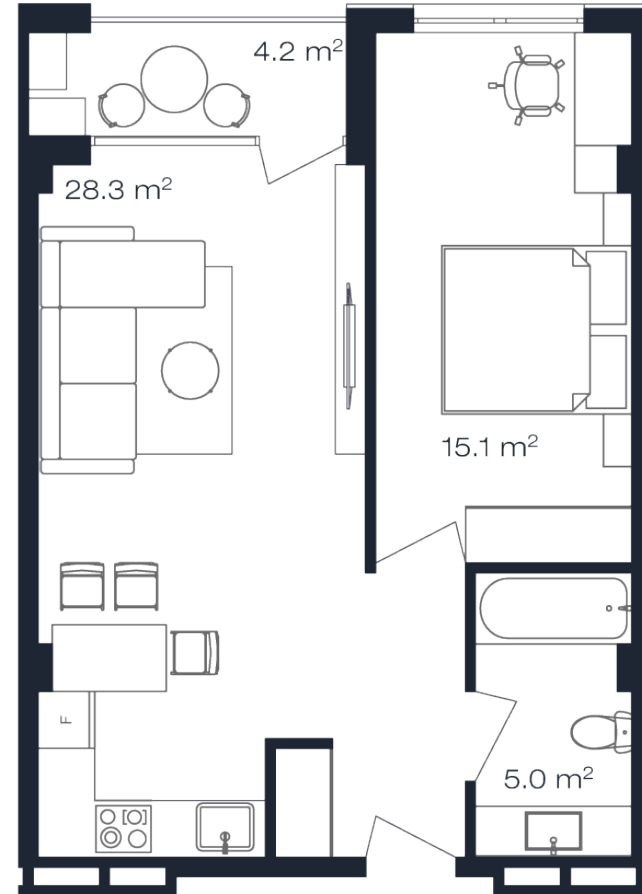

ბლოკი B > სართული 9

ბინა 908

სრული ფართი
53.6 კვ.მ

საძინებელი
1

საცხოვრებელი ფართი
49.4 კვ.მ

საზაფხულო ფართი
4.2 კვ.მ

კონდიცია
მწვანე კარკასი

i ერთიანი გადახდის ფასი

მ² ფასი
\$1,760

ფასი
\$94,336