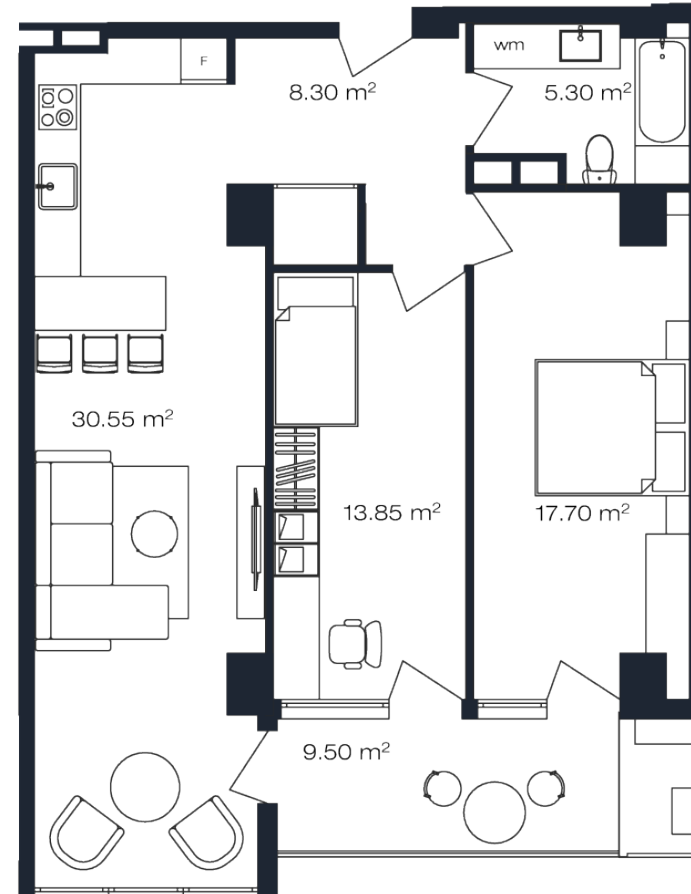

ბლოკი A > სართული 8

ბინა 50

სრული ფართი
87.15 კვ.მ

საძინებელი
2

საცხოვრებელი ფართი
77.65 კვ.მ

საზაფხულო ფართი
9.5 კვ.მ

კონდიცია
მწვანე კარკასი

i ერთიანი გადახდის ფასი

მ² ფასი
\$2,110

ფასი
\$183,887