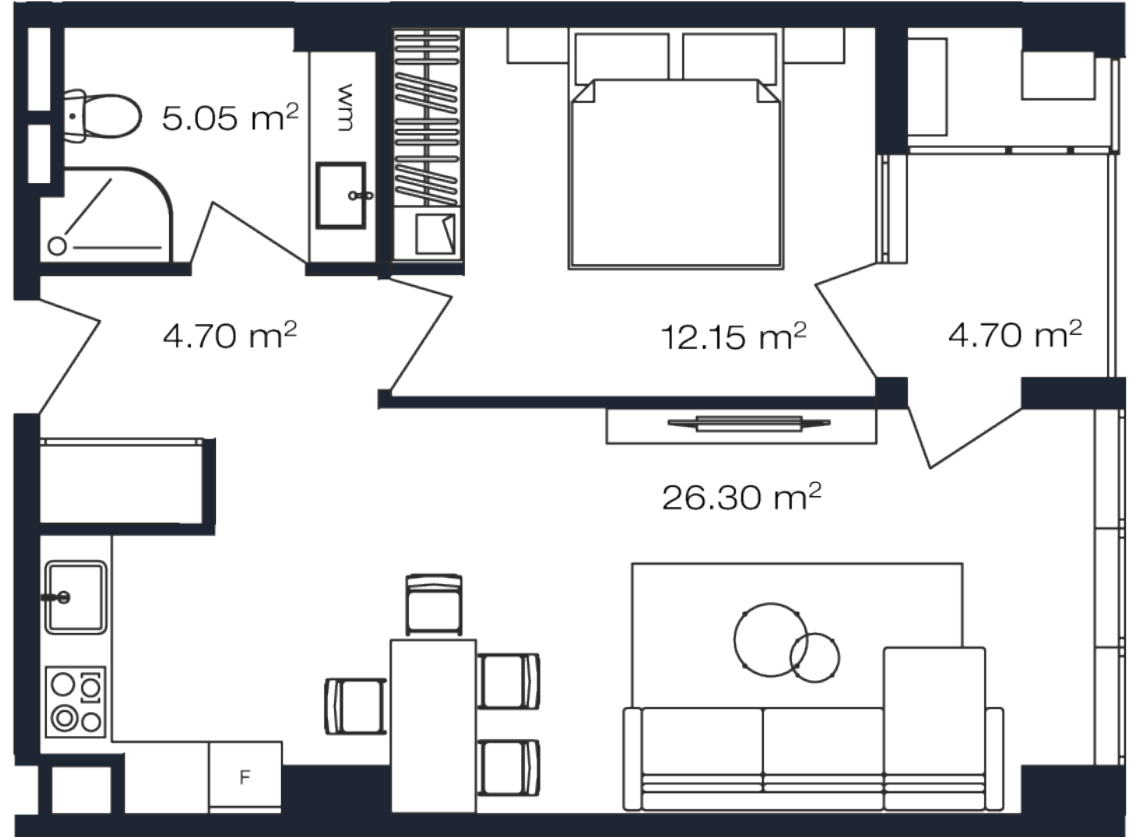

ბლოკი A > სართული 10

ბინა 85

სრული ფართი
54.25 კვ.მ

საძინებელი
1

საცხოვრებელი ფართი
49.5 კვ.მ

საზაფხულო ფართი
4.7 კვ.მ

კონდიცია
მწვანე კარკასი

i ერთიანი გადახდის ფასი

მ² ფასი
\$2,170

ფასი
\$117,723