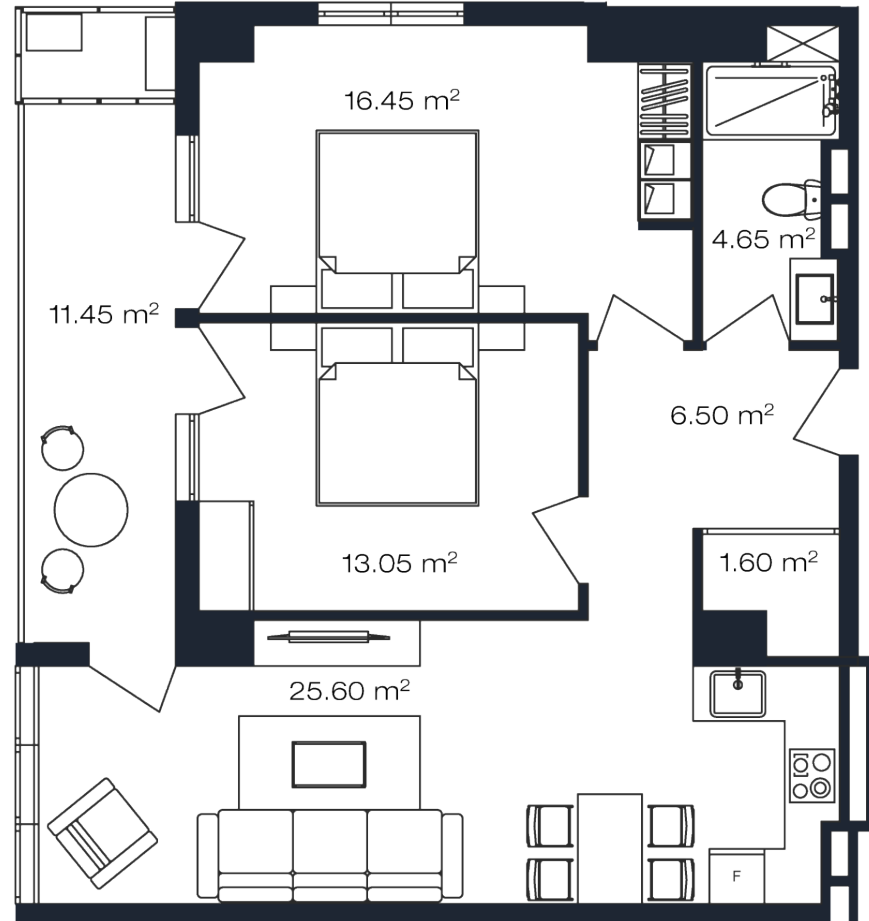

ბლოკი A > სართული 9

ბინა 68

სრული ფართი
80.9 კვ.მ

საძინებელი
2

საცხოვრებელი ფართი
69.45 კვ.მ

საზაფხულო ფართი
11.45 კვ.მ

კონდიცია
მწვანე კარკასი

i ერთიანი გადახდის ფასი

მ² ფასი
\$2,040

ფასი
\$165,036