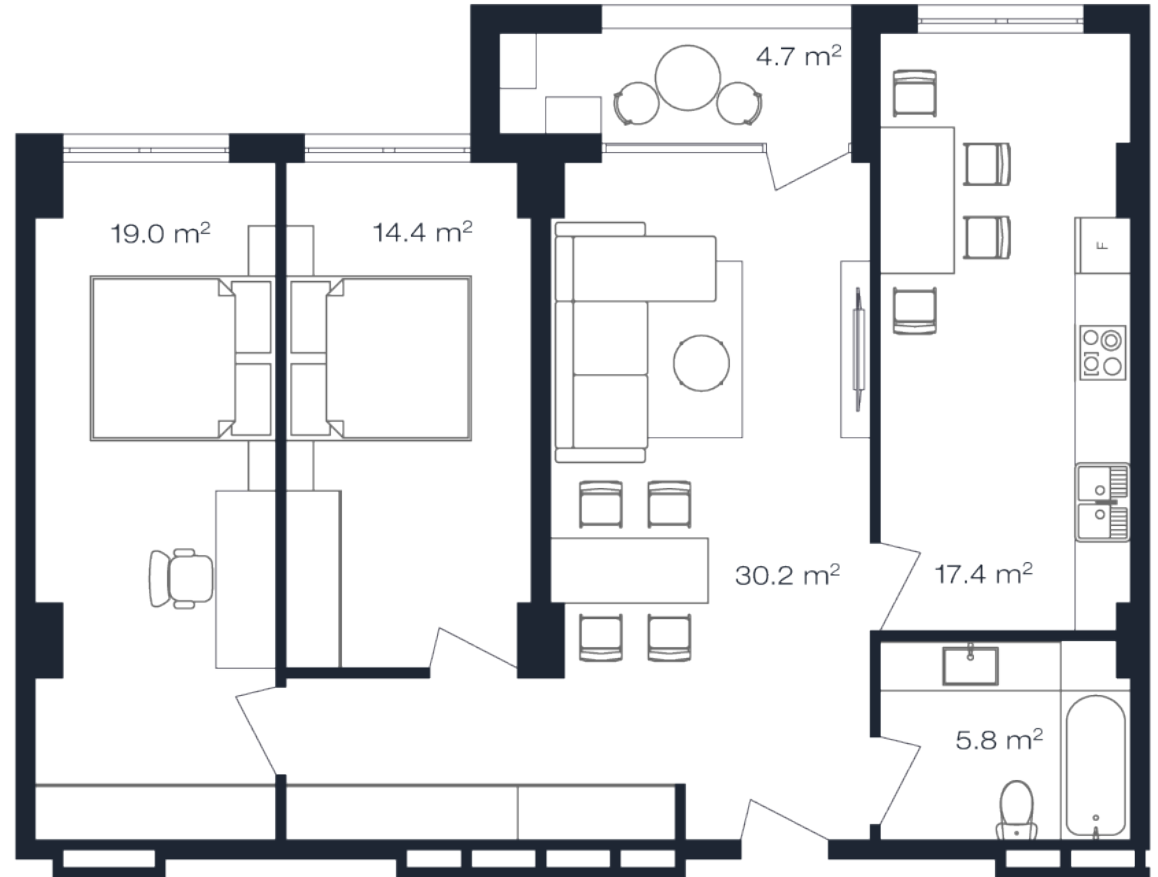

ბლოკი B > სართული 1

ბინა 108

სრული ფართი
94.6 კვ.მ

საძინებელი
2

საცხოვრებელი ფართი
89.9 კვ.მ

საზაფხულო ფართი
4.7 კვ.მ

კონდიცია
მწვანე კარკასი

i ერთიანი გადახდის ფასი

მ² ფასი
\$1,550

ფასი
\$146,630