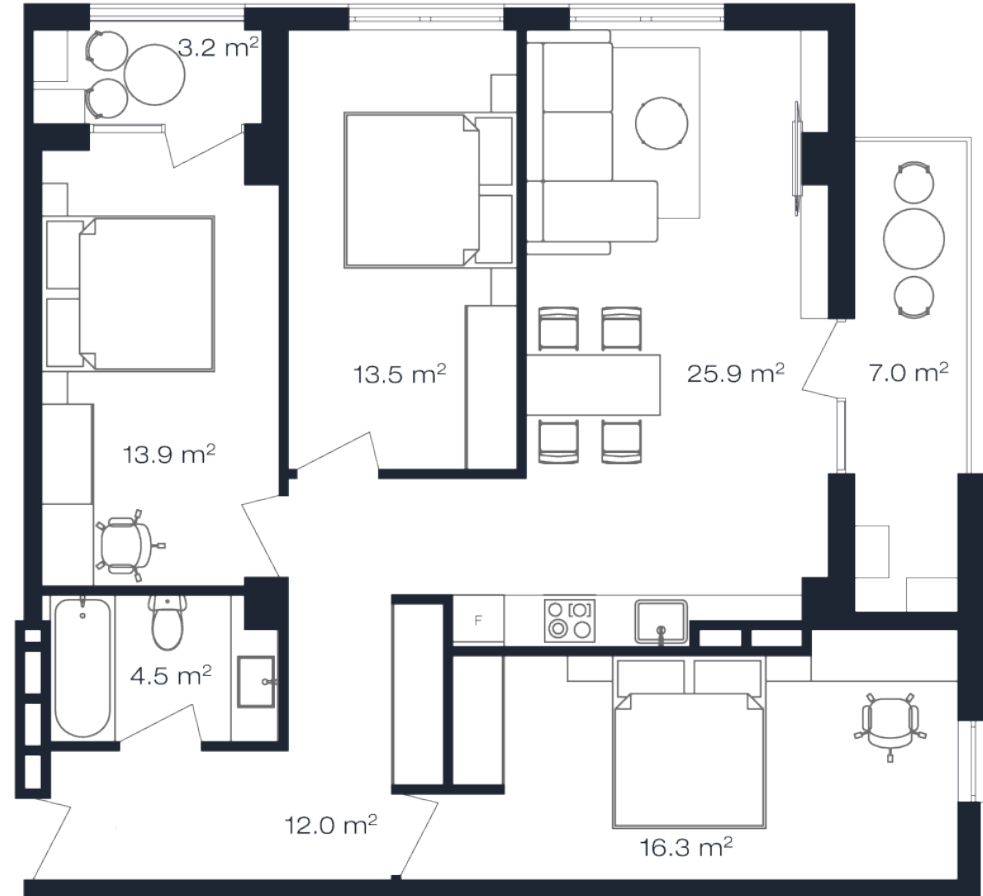

ბლოკი B > სართული 6

ბინა 605

სრული ფართი
99.3 კვ.მ

საძინებელი
3

საცხოვრებელი ფართი
89.1 კვ.მ

საბაფხულო ფართი
10.2 კვ.მ

კონდიცია
მწვანე პარკასი

i ერთიანი გადახდის ფასი

მ² ფასი
\$1,650

ფასი
\$163,845