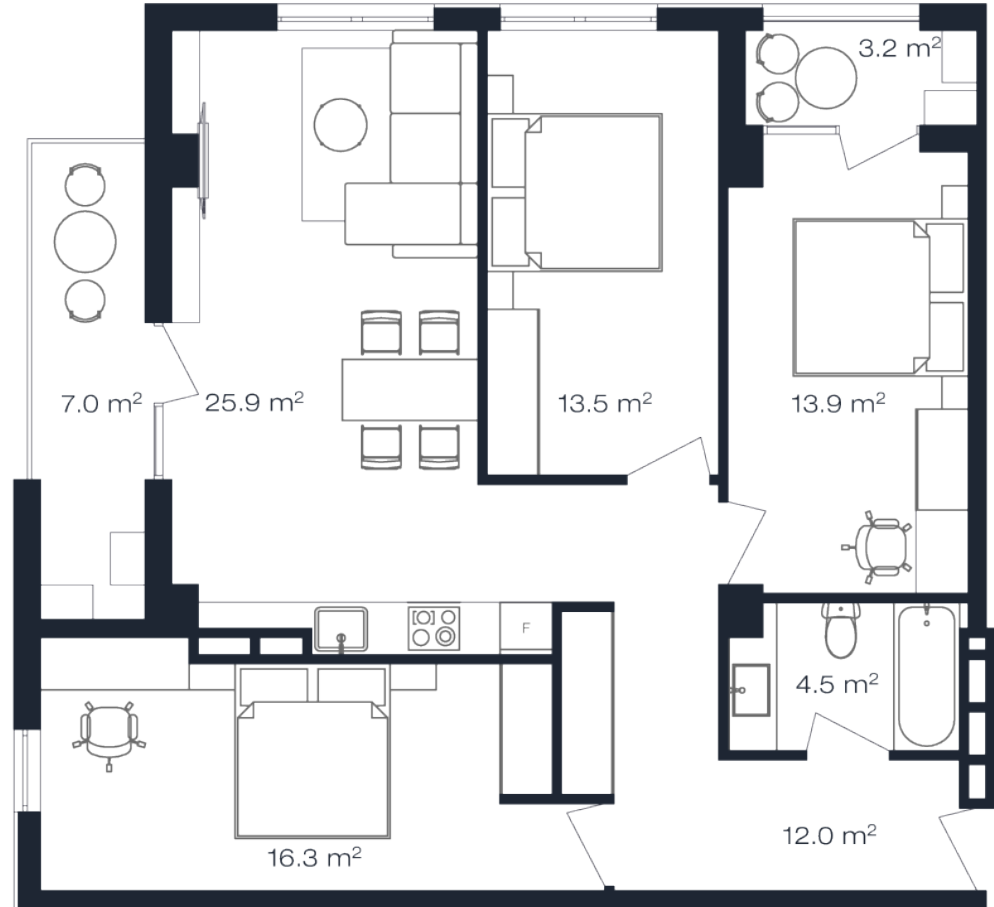

ბლოკი B > სართული 6

ბინა 610

სრული ფართი
99.3 კვ.მ

საძინებელი
3

საცხოვრებელი ფართი
89.1 კვ.მ

საზაფხულო ფართი
10.2 კვ.მ

კონდიცია
მწვანე კარკასი

i ერთიანი გადახდის ფასი