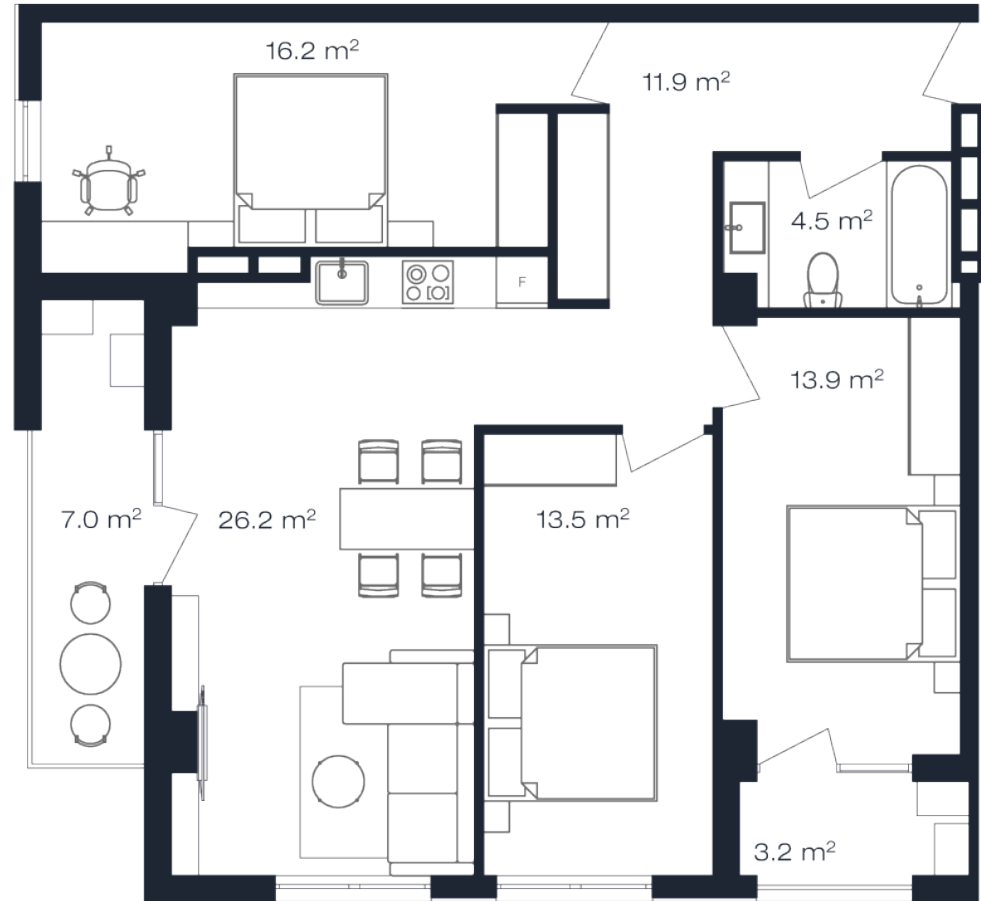

ბლოკი A > სართული 6

ბინა 603

სრული ფართი
99.3 კვ.მ

საძინებელი
3

საცხოვრებელი ფართი
89.1 კვ.მ

საზაფხულო ფართი
10.2 კვ.მ

კონდიცია
მწვანე პარკასი

i ერთიანი გადახდის ფასი