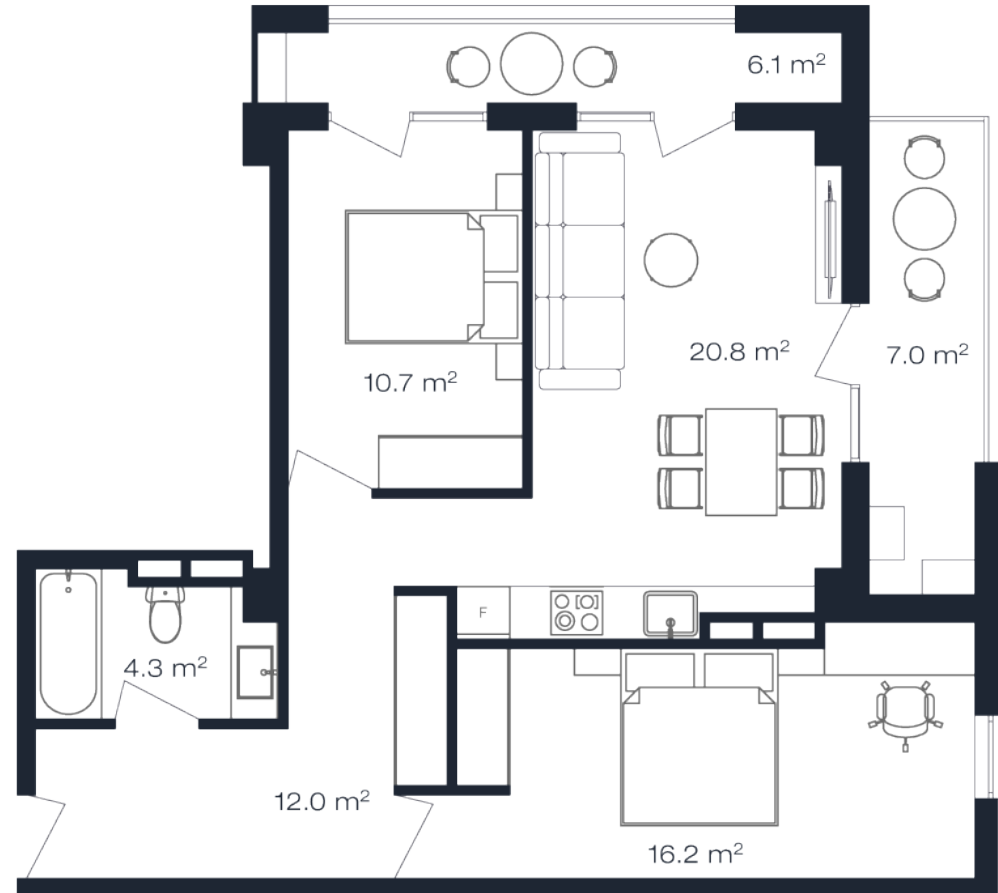

ბლოკი A > სართული 6

## ბინა 609

სრული ფართი  
79.3 კვ.მ

საძინებელი  
2

საცხოვრებელი ფართი  
66.2 კვ.მ

საბაფხულო ფართი  
13.1 კვ.მ

კონდიცია  
მწვანე კარკასი

**i** ერთიანი გადახდის ფასი

მ² ფასი  
\$1,650