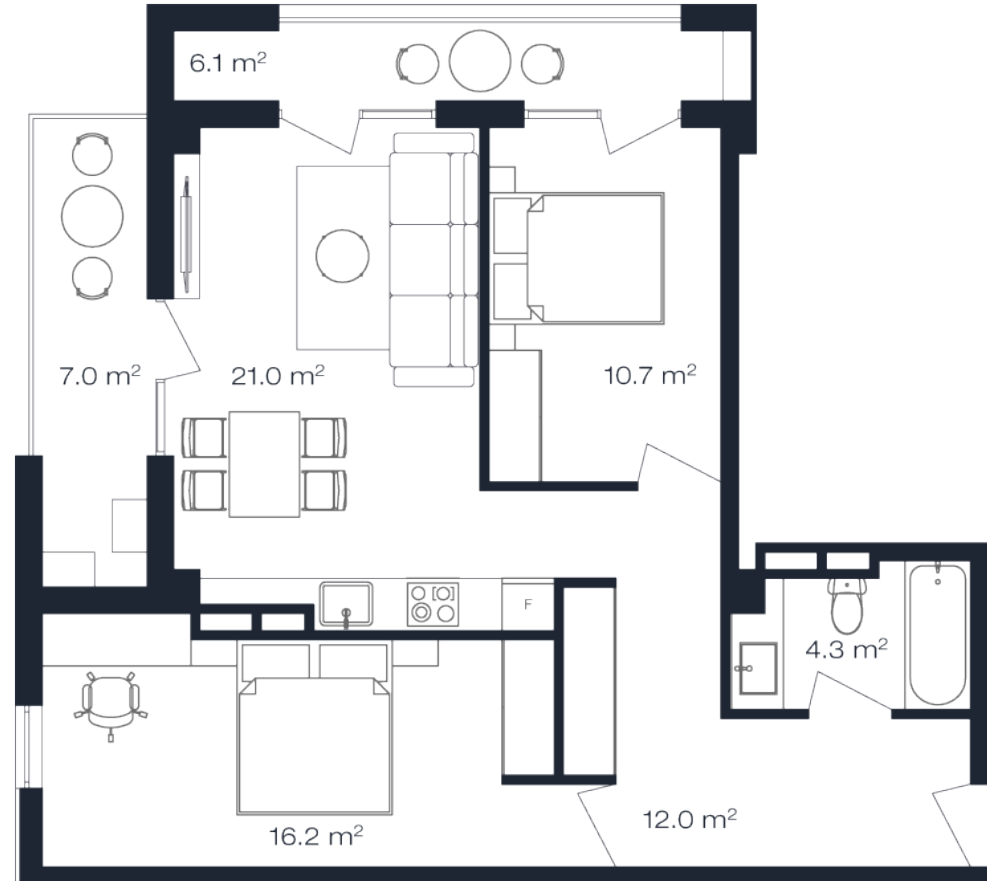

ბინა 902

სრული ფართი
79.3 კვ.მ

საძინებელი
2

საცხოვრებელი ფართი
66.2 კვ.მ

საბავშვო ფართი
13.1 კვ.მ

კონდიცია
მწვანე კარკასი

i ერთიანი გადახდის ფასი

მ² ფასი
\$1,710