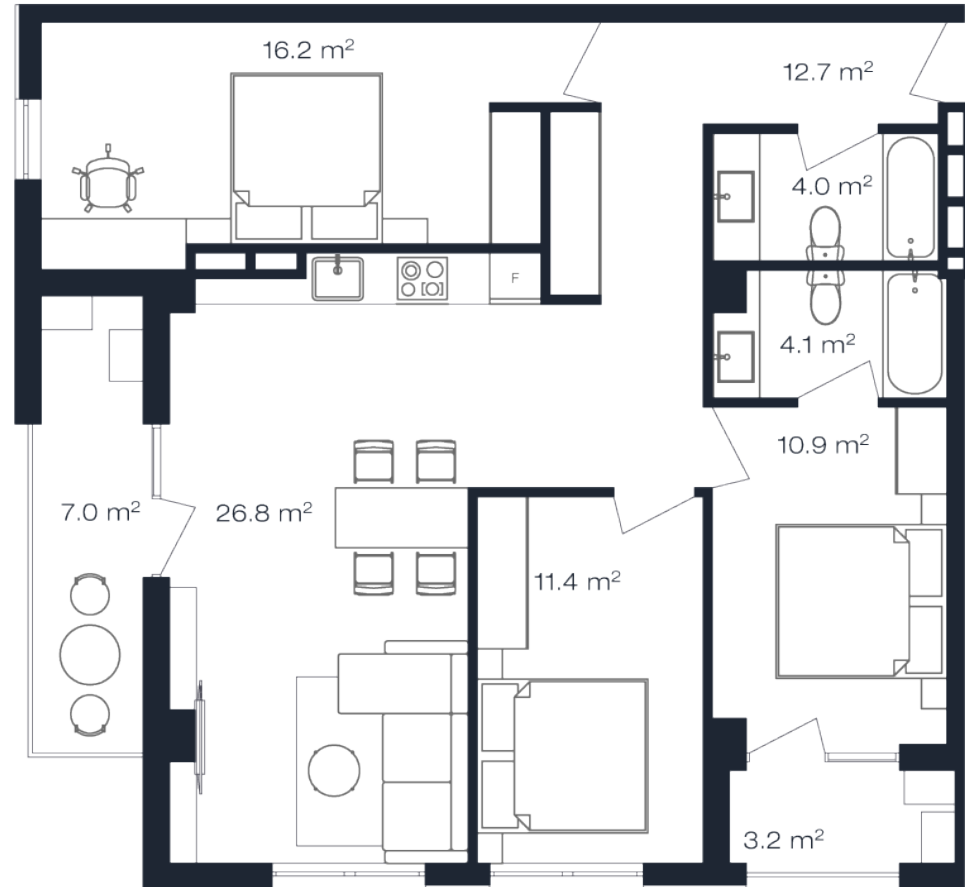

ბლოკი A > სართული 9

# ბინა 903

სრული ფართი  
99.3 კვ.მ

საძინებელი  
3

საცხოვრებელი ფართი  
89.1 კვ.მ

საზაფხულო ფართი  
10.2 კვ.მ

კონდიცია  
მწვანე პარკასი

**i** ერთიანი გადახდის ფასი

მ² ფასი  
\$1,710