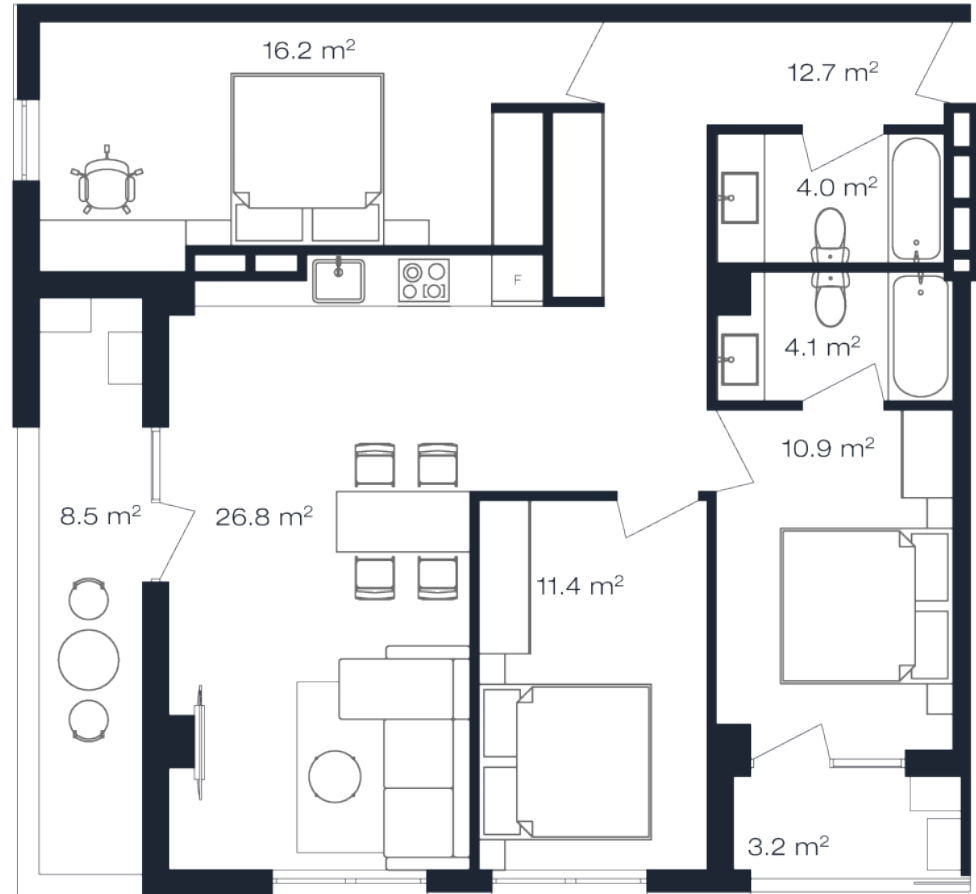

ბლოკი A > სართული 11

ბინა 1103

სრული ფართი
100.8 კვ.მ

საძინებელი
3

საცხოვრებელი ფართი
89.1 კვ.მ

საზაფხულო ფართი
11.7 კვ.მ

კონდიცია
მწვანე პარკასი

i ერთიანი გადახდის ფასი