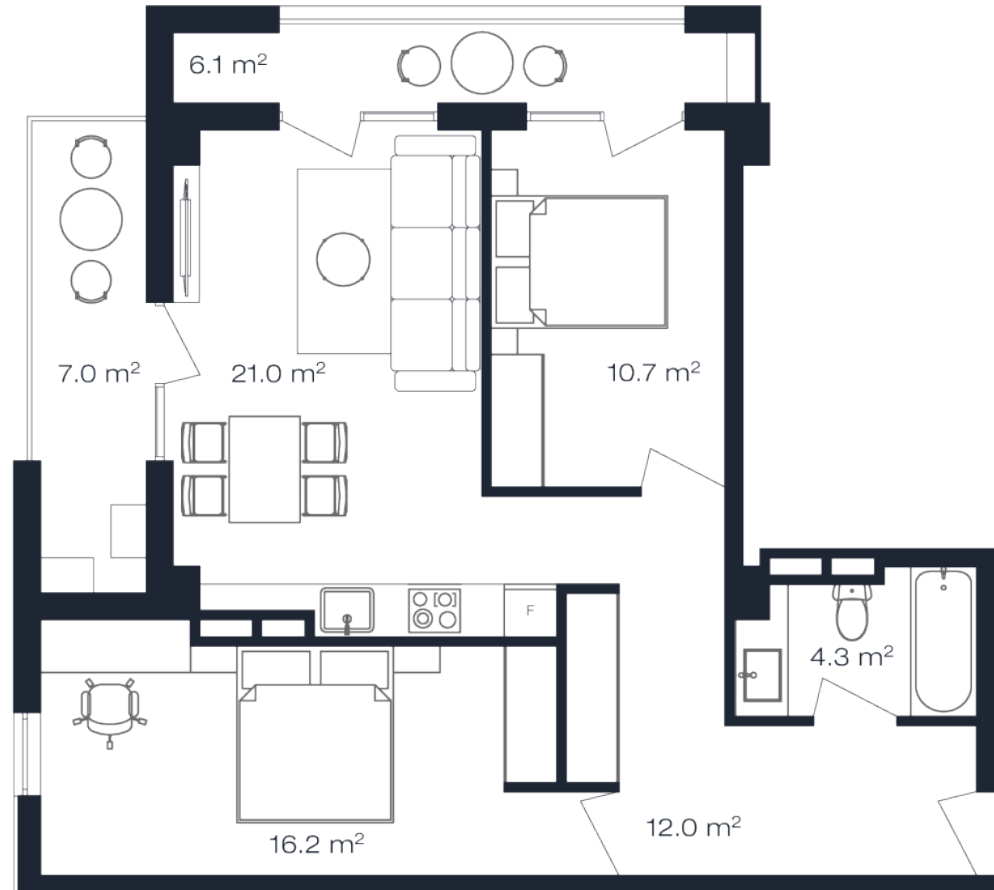

ბლოკი A > სართული 8

ბინა 802

სრული ფართი
79.3 კვ.მ

საძინებელი
2

საცხოვრებელი ფართი
66.2 კვ.მ

საბავშვო ფართი
13.1 კვ.მ

კონდიცია
მწვანე კარკასი

 ერთიანი გადახდის ფასი