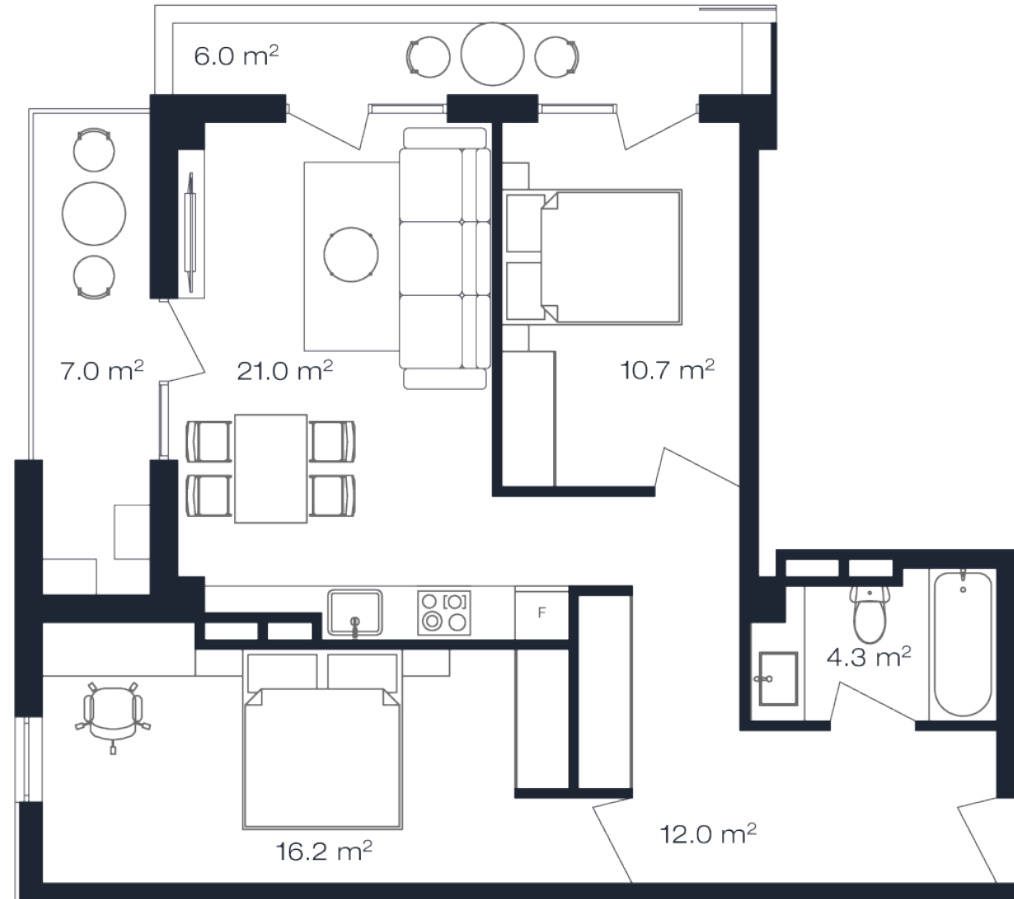

ბლოკი A > სართული 10

ბინა 1002

სრული ფართი
79.2 კვ.მ

საძინებელი
2

საცხოვრებელი ფართი
66.2 კვ.მ

საბავშვო ფართი
13 კვ.მ

კონდიცია
მწვანე კარკასი

i ერთიანი გადახდის ფასი

მ² ფასი
\$1,730

ფასი
\$137,016