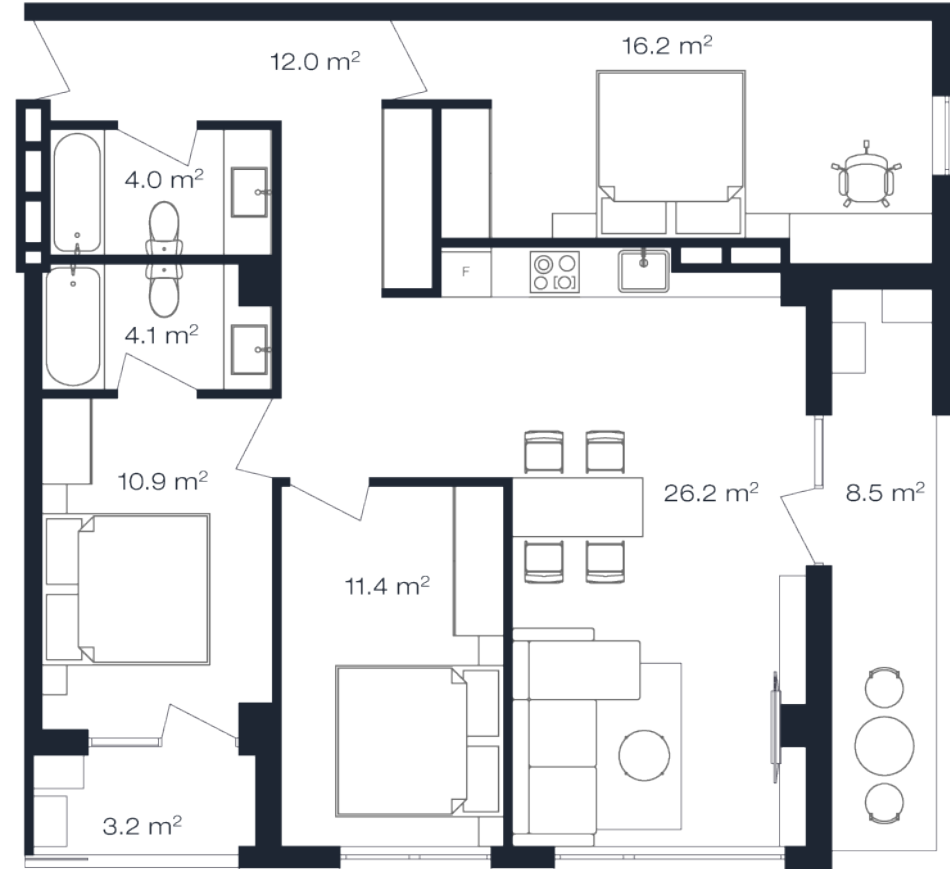

ბლოკი A > სართული 11

ბინა 1108

სრული ფართი
100.8 კვ.მ

საძინებელი
3

საცხოვრებელი ფართი
89.1 კვ.მ

საზაფხულო ფართი
11.7 კვ.მ

კონდიცია
მშვანი კარკასი

i ერთიანი გადახდის ფასი