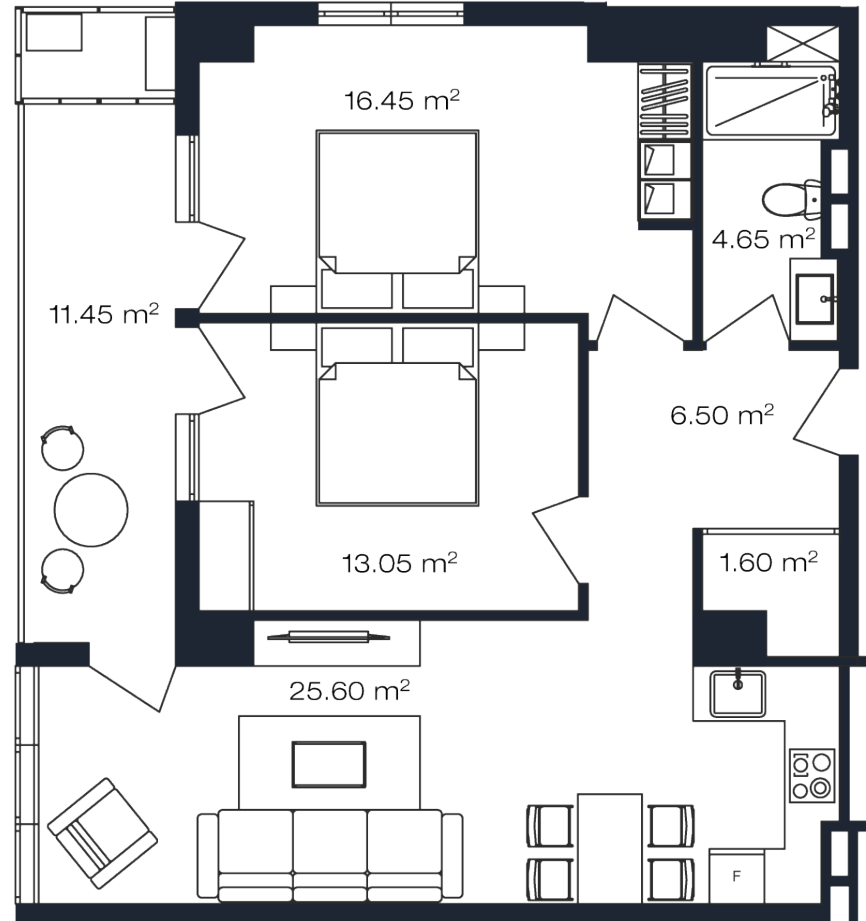

ბლოკი A > სართული 9

ბინა 68

სრული ფართი
80.9 კვ.მ

საძინებელი
2

საცხოვრებელი ფართი
69.45 კვ.მ

საზაფხულო ფართი
11.45 კვ.მ

კონდიცია
მწვანე კარკასი

 ერთიანი გადახდის ფასი

მ² ფასი
\$2,040

ფასი
\$165,036