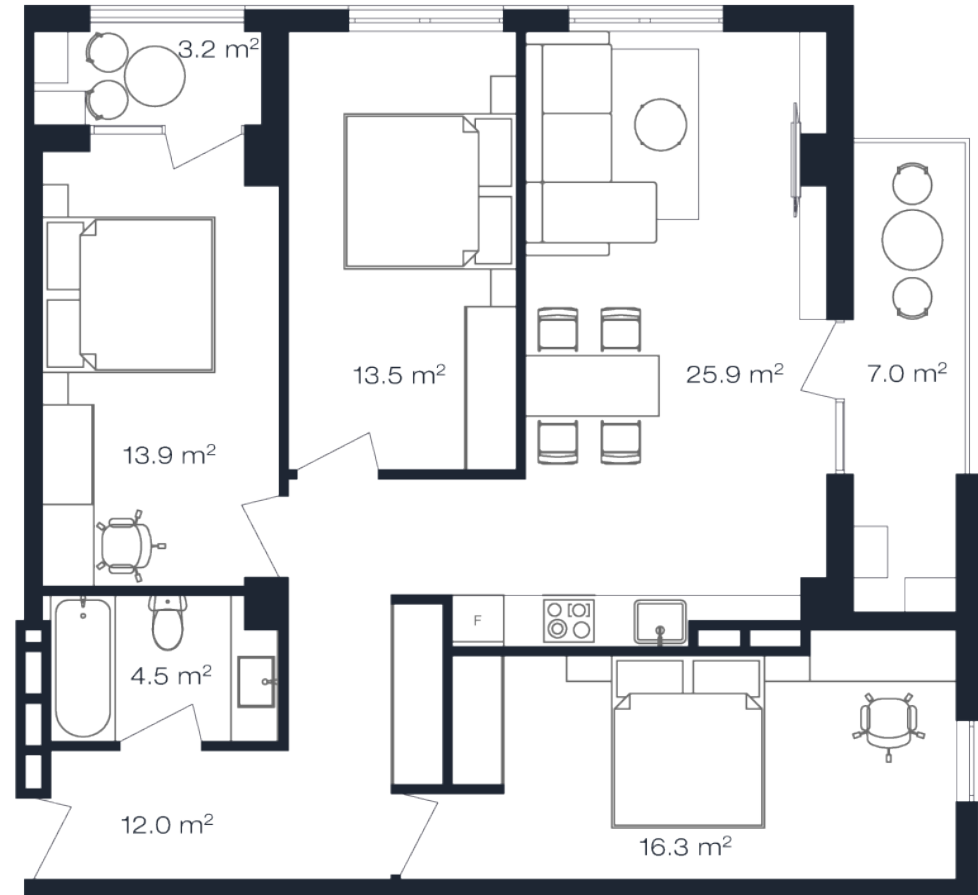

ბლოკი B > სართული 7

ბინა 705

სრული ფართი
99.3 კვ.მ

საძინებელი
3

საცხოვრებელი ფართი
89.1 კვ.მ

საბაფხულო ფართი
10.2 კვ.მ

კონდიცია
მწვანე პარკასი

i ერთიანი გადახდის ფასი

მ² ფასი
\$1,670

ფასი
\$165,831