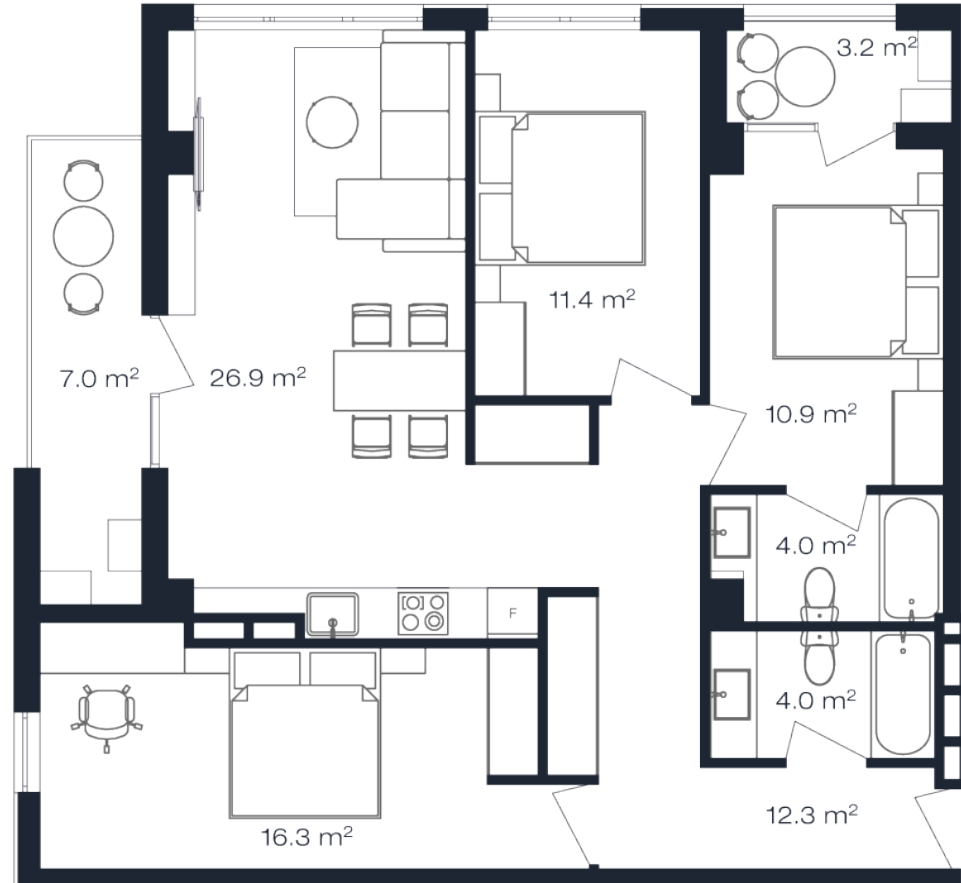

ბლოკი B > სართული 10

ბინა 1010

სრული ფართი
99.3 კვ.მ

საძინებელი
3

საცხოვრებელი ფართი
89.1 კვ.მ

საბავშვო ფართი
10.2 კვ.მ

კონდიცია
მწვანე კარკასი

i ერთიანი გადახდის ფასი

მ² ფასი
\$1,730

ფასი
\$171,789