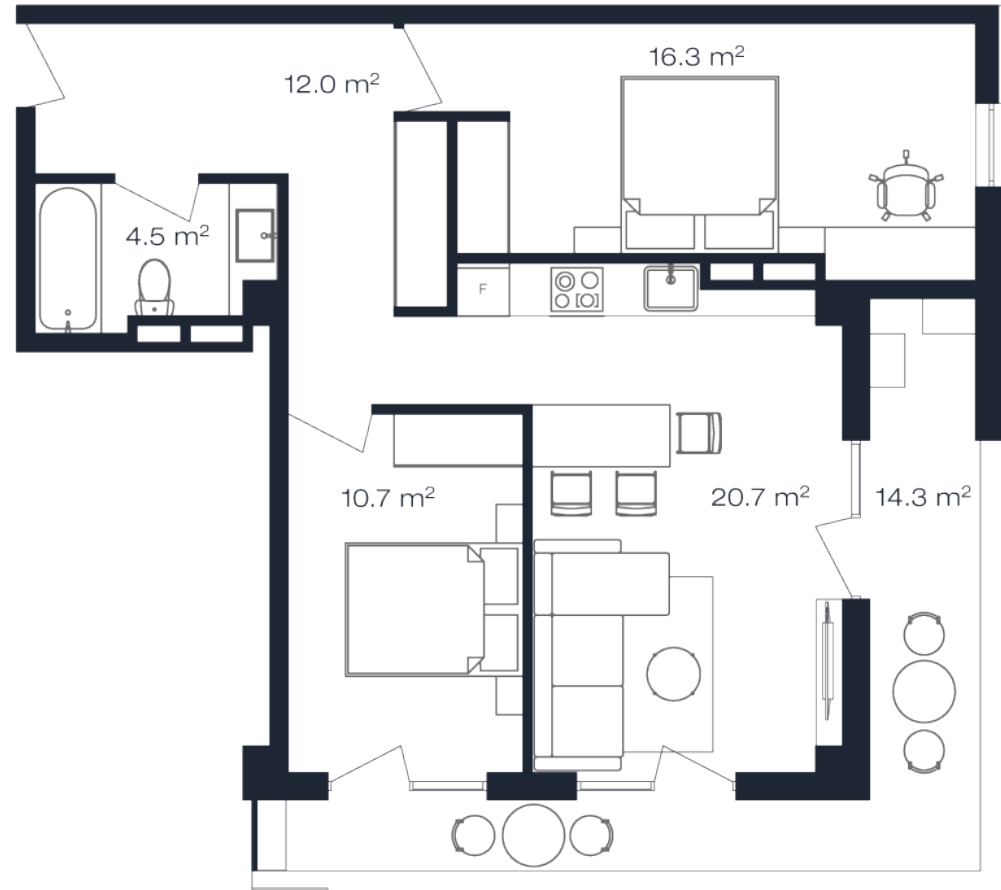

ბლოკი B > სართული 11

ბინა 1104

სრული ფართი
80.5 კვ.მ

საძინებელი
2

საცხოვრებელი ფართი
66.2 კვ.მ

საზაფხულო ფართი
14.3 კვ.მ

კონდიცია
მწვანე პარკასი

i ერთიანი გადახდის ფასი