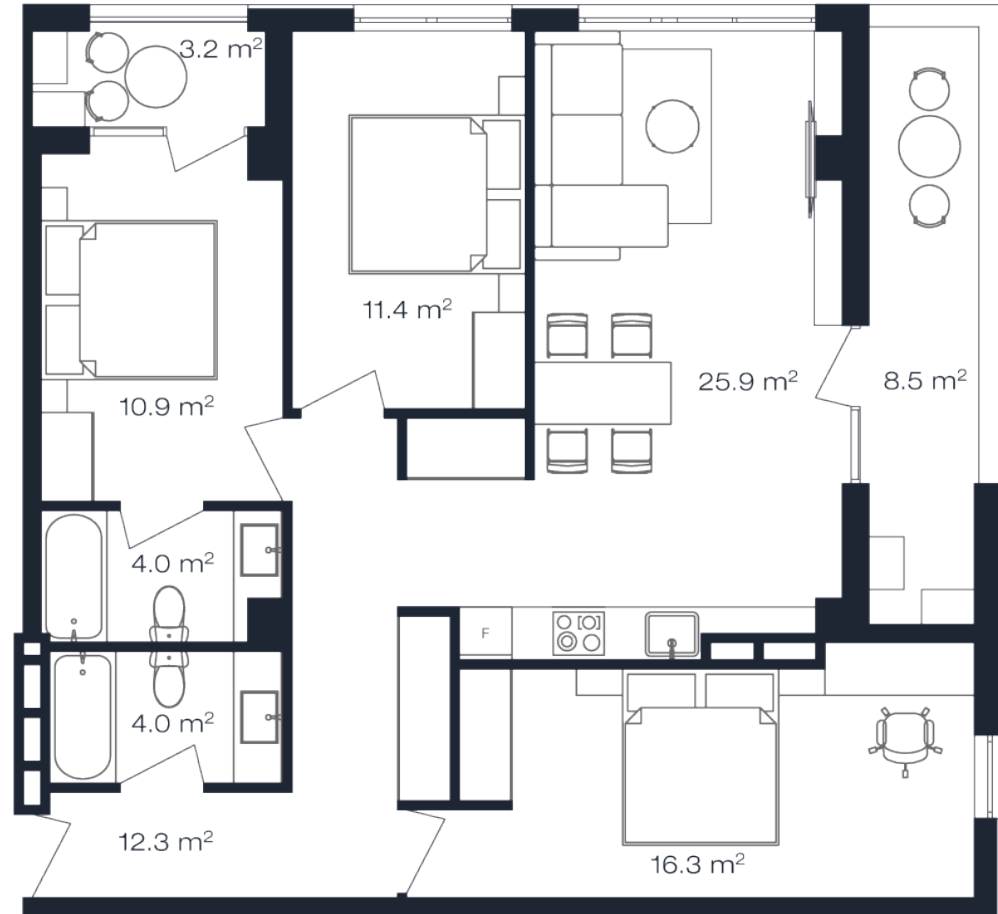

ბლოკი B > სართული 11

ბინა 1105

სრული ფართი
100.8 კვ.მ

საძინებელი
3

საცხოვრებელი ფართი
89.1 კვ.მ

საბავშვო ფართი
11.7 კვ.მ

კონდიცია
მწვანე კარკასი

i ერთიანი გადახდის ფასი

მ² ფასი
\$1,750

ფასი
\$176,400