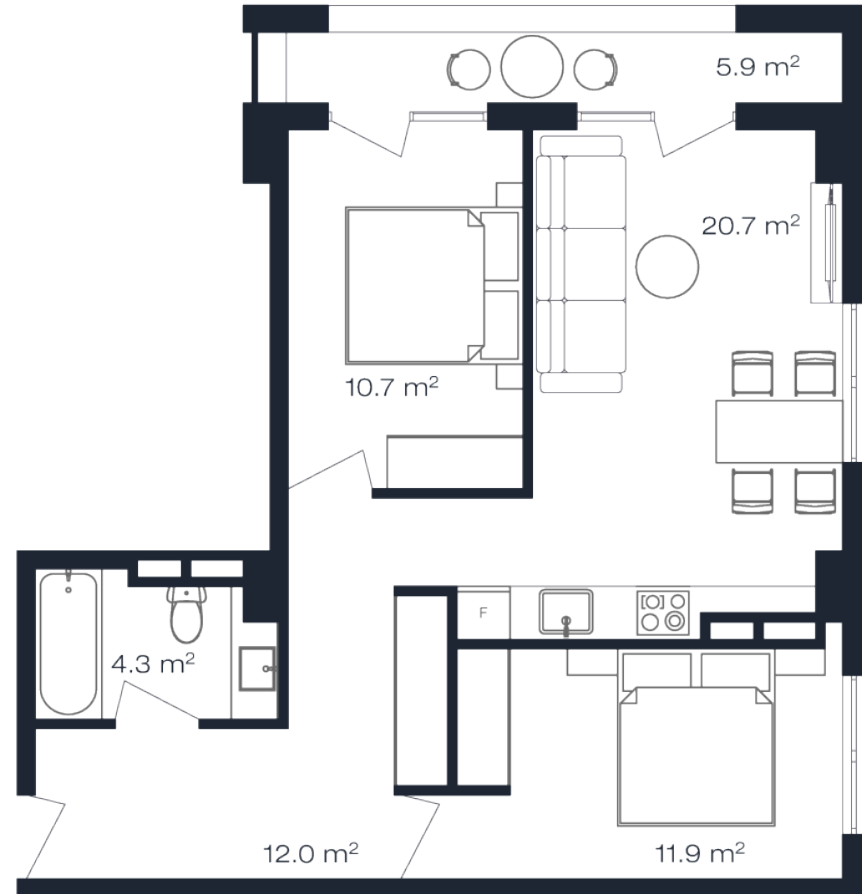

ბლოკი A > სართული 1

## ბინა 109

სრული ფართი  
67.9 კვ.მ

საძინებელი  
2

საცხოვრებელი ფართი  
62 კვ.მ

საბაფხულო ფართი  
5.9 კვ.მ

კონდიცია  
მწვანე კარკასი

**i** ერთიანი გადახდის ფასი

მ² ფასი  
\$1,550