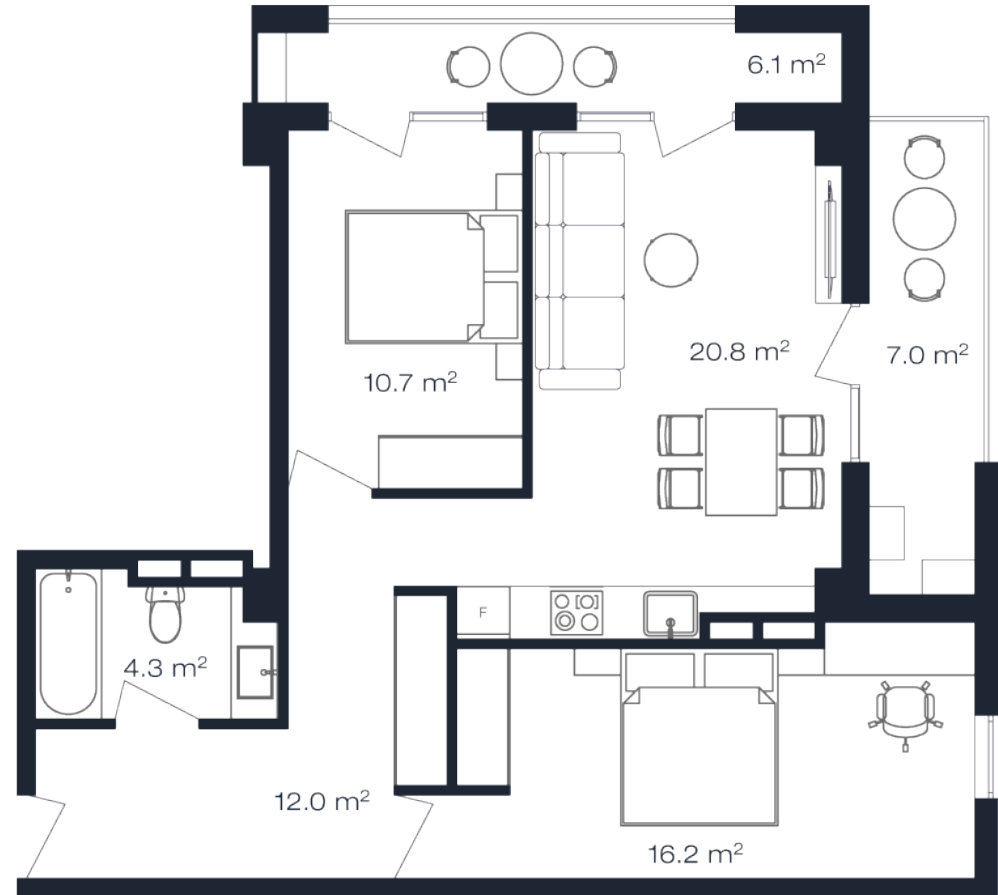

ბლოკი A > სართული 6

ბინა 609

სრული ფართი
79.3 კვ.მ

საძინებელი
2

საცხოვრებელი ფართი
66.2 კვ.მ

საბაფხულო ფართი
13.1 კვ.მ

კონდიცია
მწვანე კარკასი

i ერთიანი გადახდის ფასი

მ² ფასი
\$1,650

ფასი
\$130,845