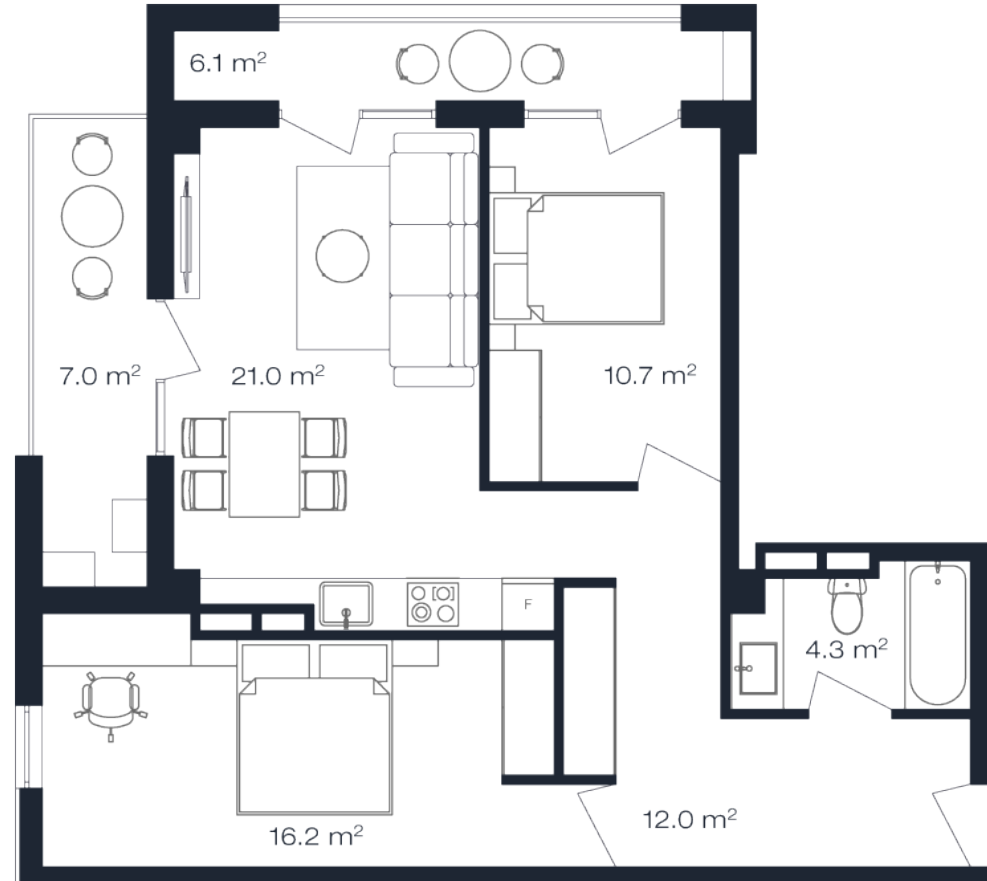

ბლოკი A > სართული 9

ბინა 902

სრული ფართი
79.3 კვ.მ

საძინებელი
2

საცხოვრებელი ფართი
66.2 კვ.მ

საბავშვო ფართი
13.1 კვ.მ

კონდიცია
მწვანე კარკასი

 ერთიანი გადახდის ფასი