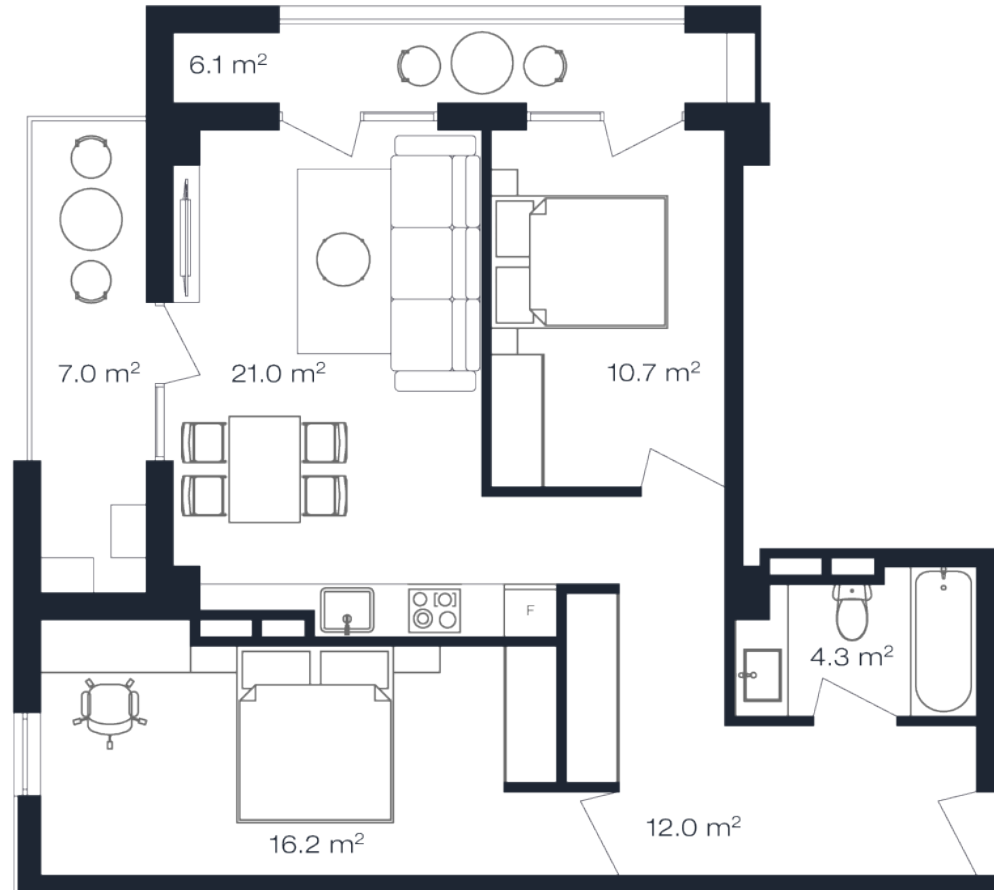

ბლოკი A > სართული 8

## ბინა 802

სრული ფართი  
79.3 კვ.მ

საძინებელი  
2

საცხოვრებელი ფართი  
66.2 კვ.მ

საბავშვო ფართი  
13.1 კვ.მ

კონდიცია  
მწვანე კარკასი

**i** ერთიანი გადახდის ფასი

მ² ფასი  
\$1,690