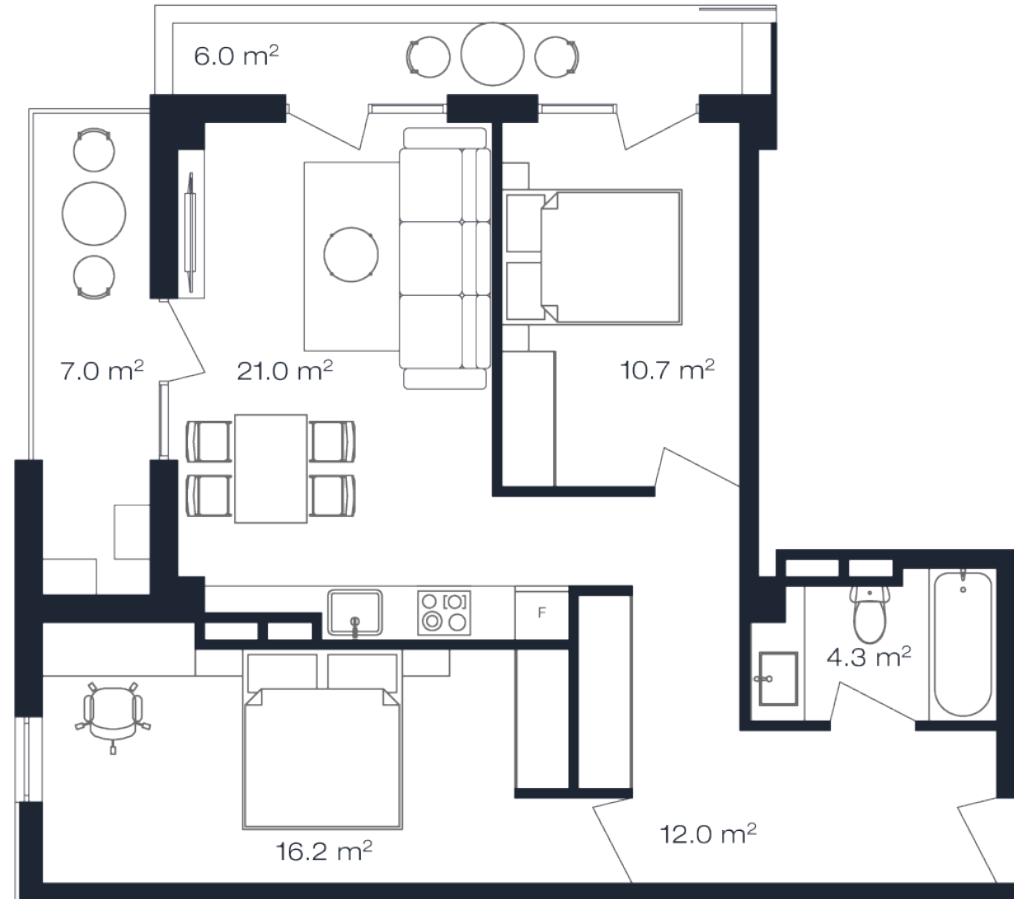

ბლოკი A > სართული 10

ბინა 1002

სრული ფართი
79.2 კვ.მ

საძინებელი
2

საცხოვრებელი ფართი
66.2 კვ.მ

საზაფხულო ფართი
13 კვ.მ

კონდიცია
მწვანე კარკასი

i ერთიანი გადახდის ფასი

მ² ფასი
\$1,730

ფასი
\$137,016