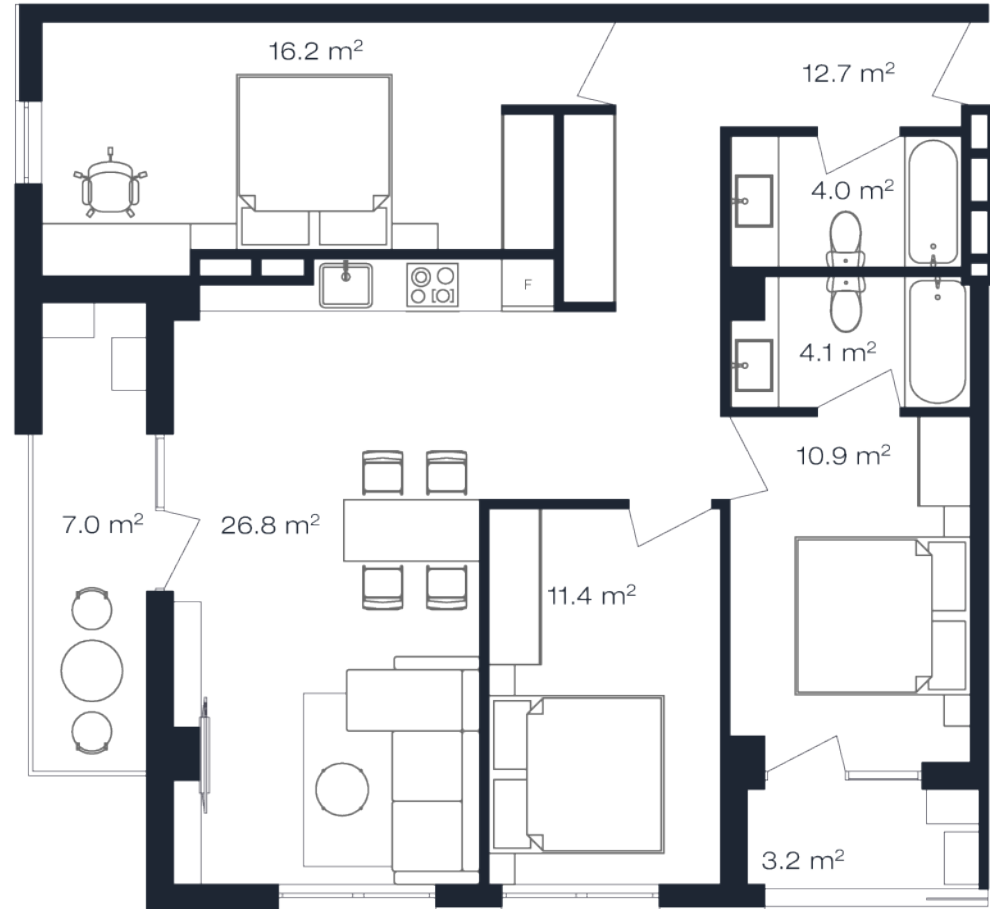

ბლოკი A > სართული 10

ბინა 1003

სრული ფართი
99.3 კვ.მ

საძინებელი
3

საცხოვრებელი ფართი
89.1 კვ.მ

საზაფხულო ფართი
10.2 კვ.მ

კონდიცია
მწვანე პარკასი

i ერთიანი გადახდის ფასი

მ² ფასი
\$1,730

ფასი
\$171,789